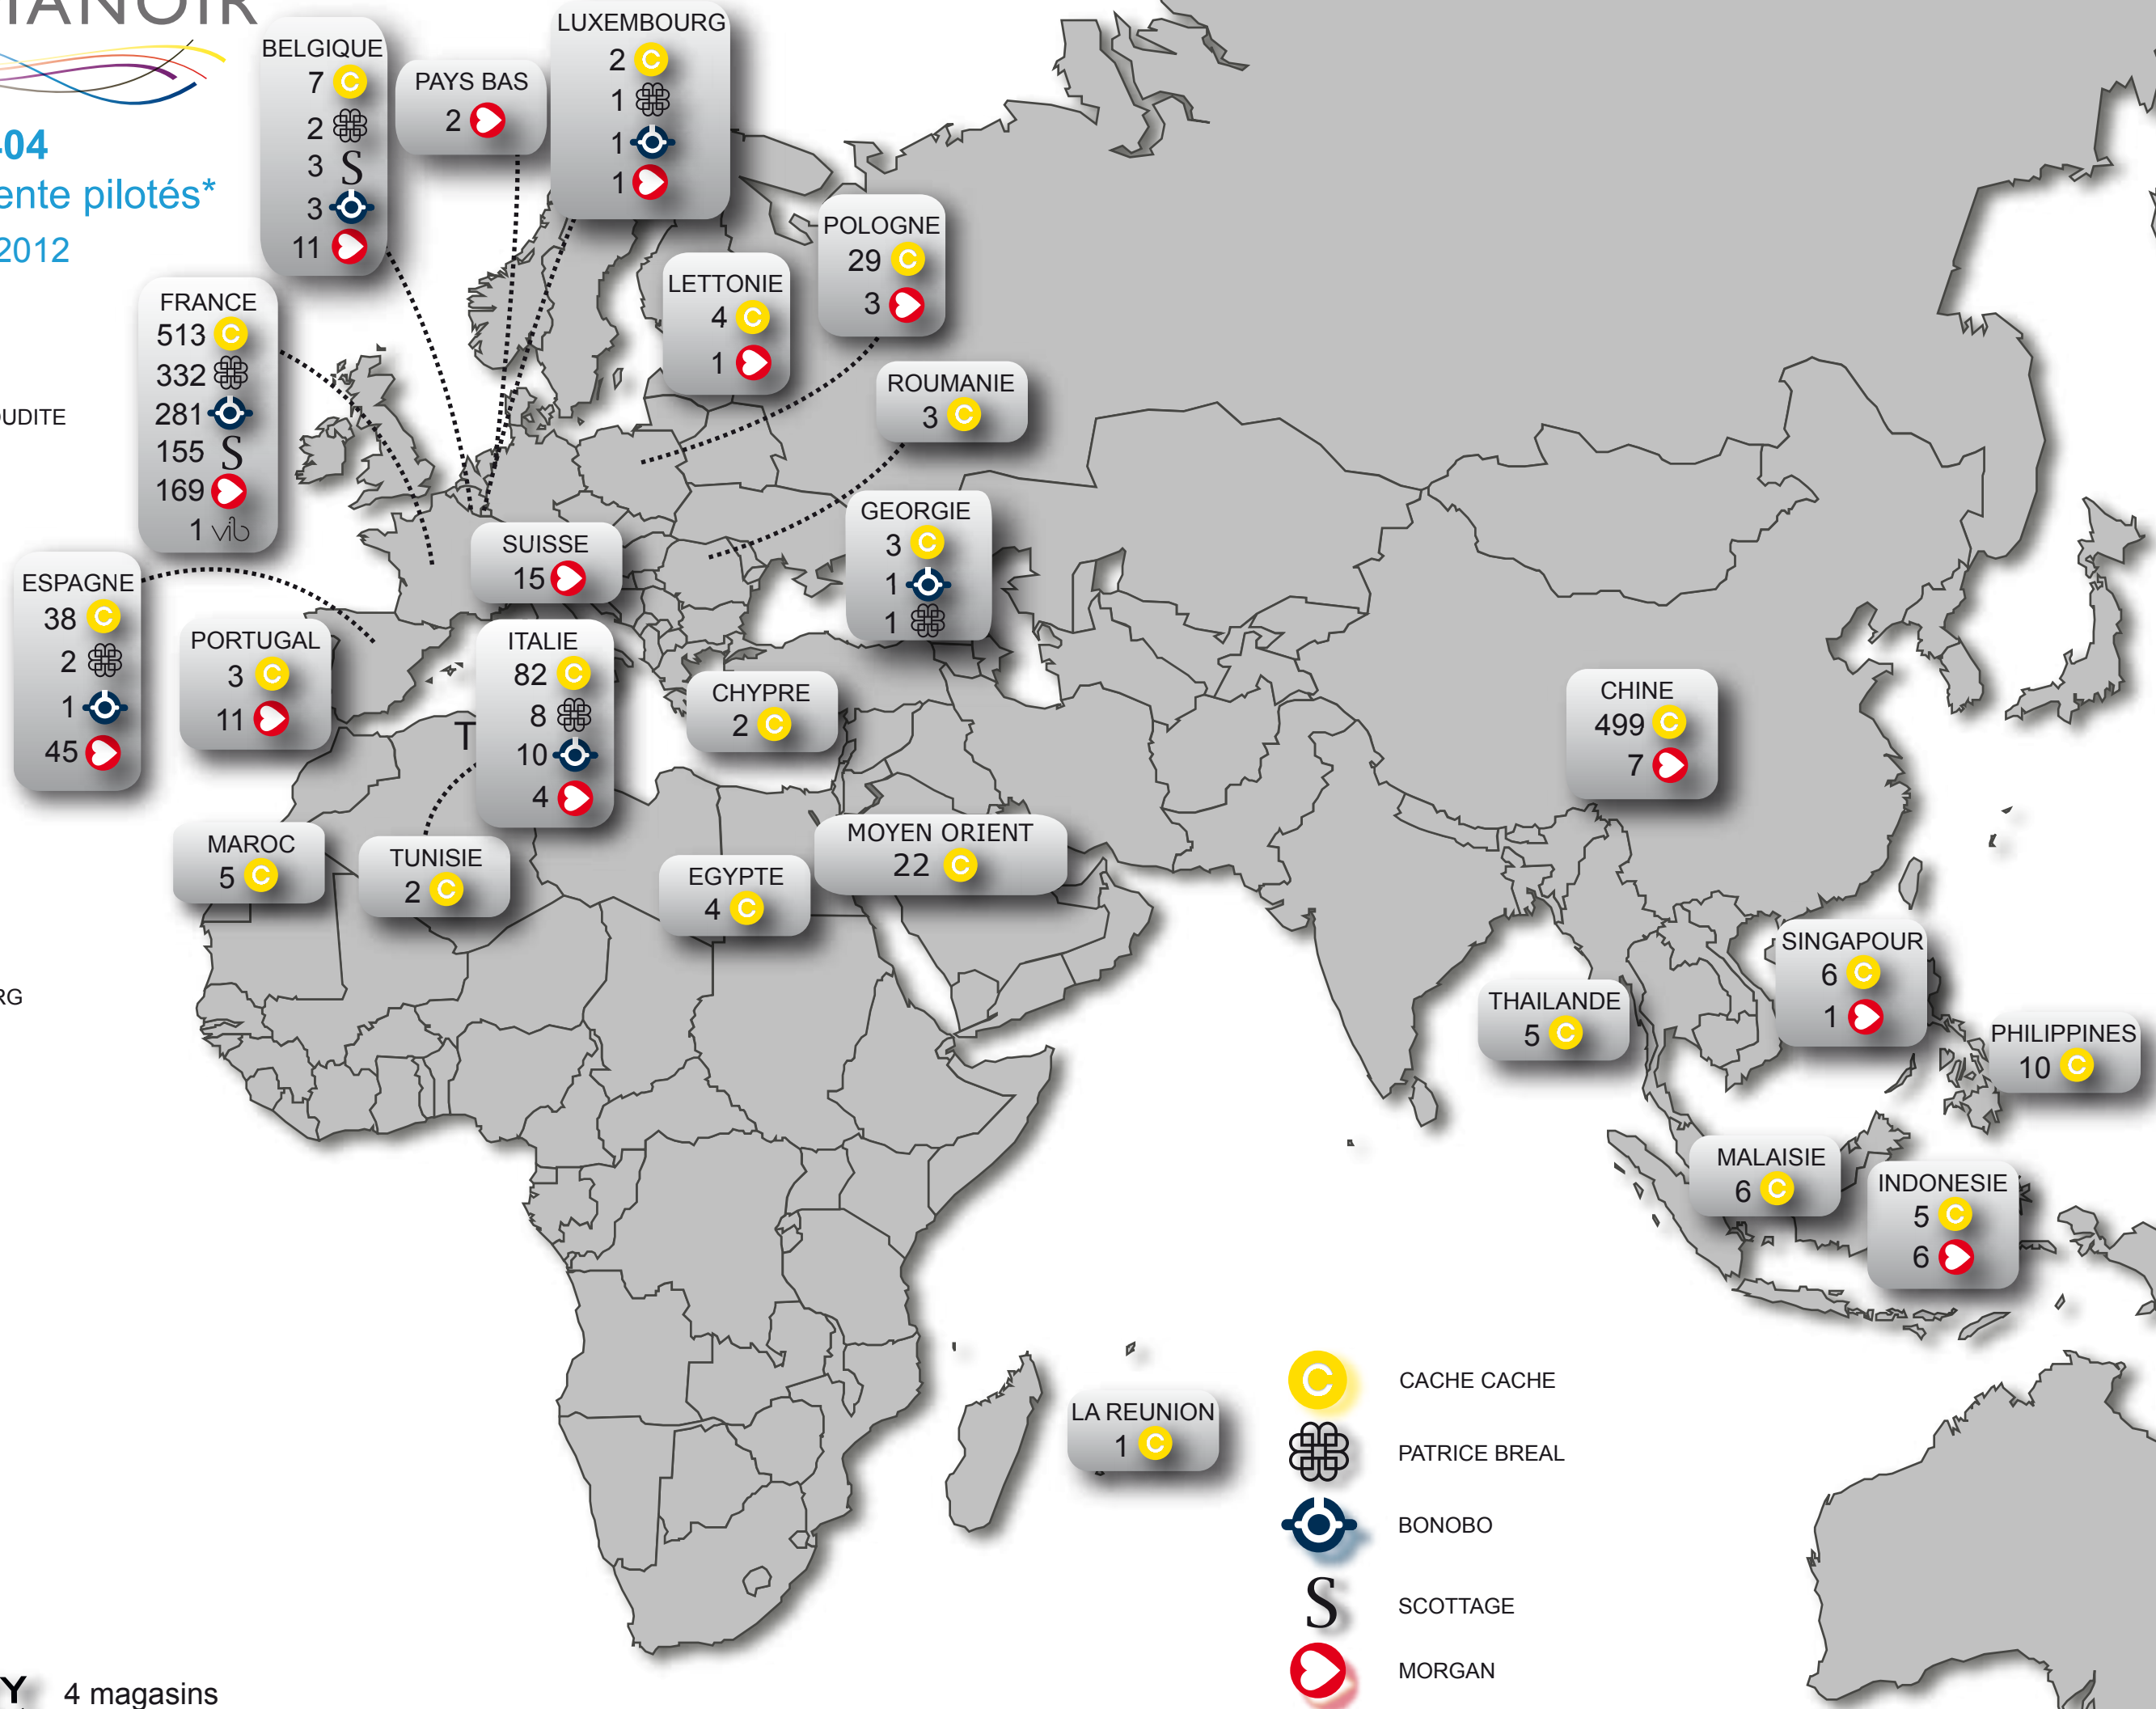

2404

Points de vente pilotés*

Mars 2012

-  ARABIE SAOUDITE
-  BELGIQUE
-  CHINE
-  CHYPRE
-  ESPAGNE
-  FRANCE
-  GEORGIE
-  GRECE
-  ITALIE
-  LETTONIE
-  LUXEMBOURG
-  MALAISIE
-  MAROC
-  PAYS-BAS
-  PHILIPPINES
-  POLOGNE
-  PORTUGAL
-  ROUMANIE
-  SINGAPOUR
-  SUISSE
-  THAÏLANDE
-  TUNISIE

-  CACHE CACHE
-  PATRICE BREAL
-  BONOBO
-  SCOTTAGE
-  MORGAN

* LA CITY 4 magasins